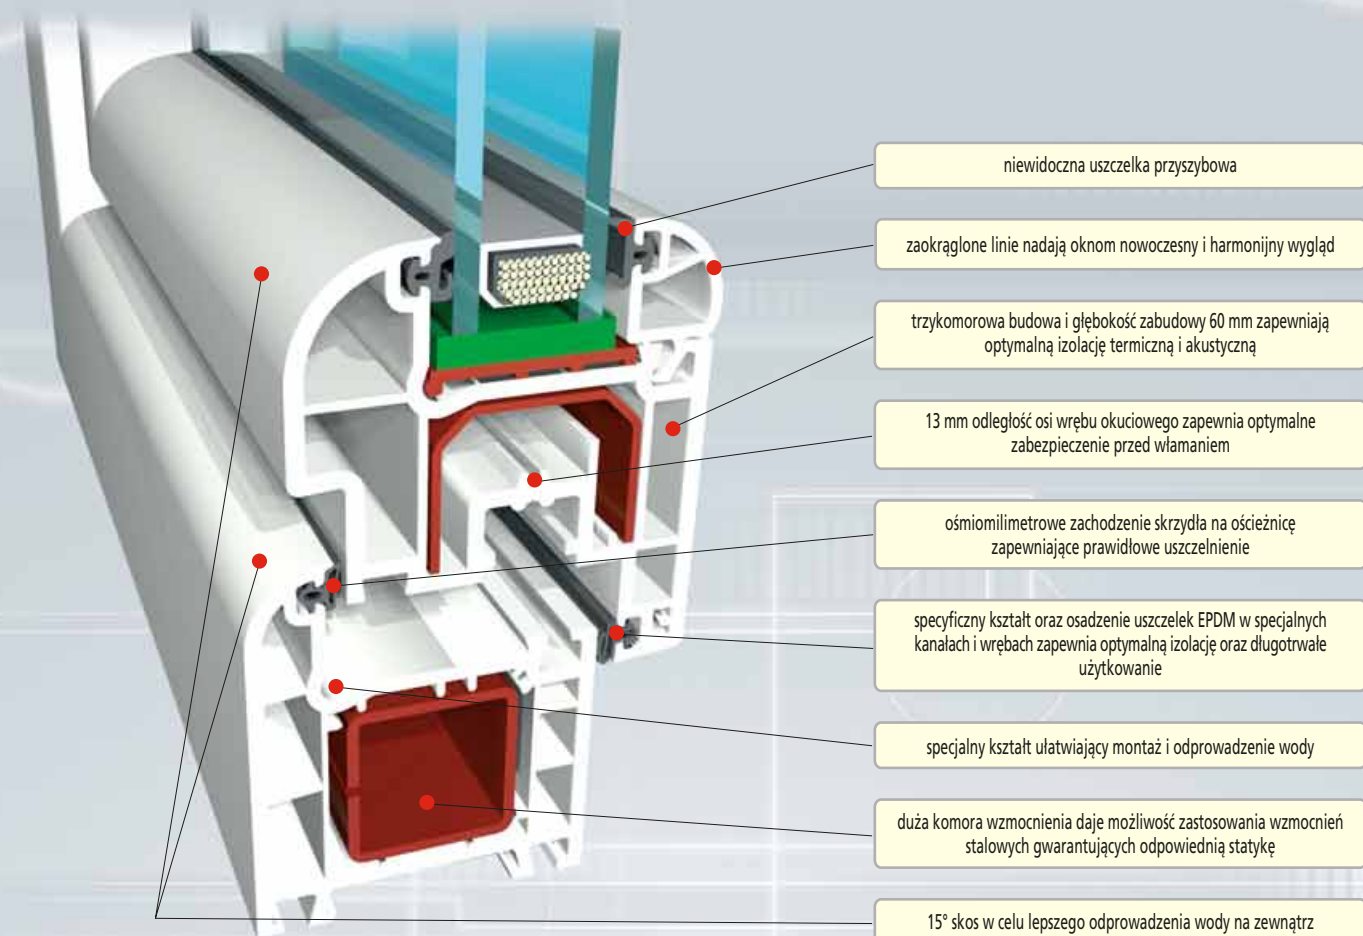

System profili okiennych PVC

idealne profile ■ idealne okna

nowoczesna technologia
wyjątkowa stylistyka

Ideal **2000**
Round
line

aluplast[®]
Kunststoff-Fenstersysteme

Sprawdzamy się we wszystkich warunkach

Twój regionalny producent okien w systemie **aluplast**

Ideal 2000

Round line

Pozbawiona krawędzi i kątów, z zaokrąglonymi ramami, skrzydłami oraz listwami przyszybowymi, wersja Round Line daje możliwość tworzenia okien spełniających nie tylko wszystkie wymagania funkcjonalne, ale również zaspokajających najbardziej wyrafinowane gusta. Okna wykonane w systemie IDEAL 2000 dostępne są w wielu wariantach kolorystycznych i modelach. Są one IDEALne dla wszystkich, którzy nie chcą pójść na kompromis, ani pod względem estetycznym, ani pod względem technicznym.

Ideal 2000 Round line

System o szerokości 60 mm, z uszczelnieniem zewnętrznym, trzykomorowy.

uchronisz się przed hałasem

duża głębokość zabudowy w połączeniu z odpowiednim pakietem szybowym zapewni Państwu zbawienną ciszę

poczujesz się bezpiecznie

przesunięcie osi wrębu okuciowego zapewnia optymalne zabezpieczenie przed włamaniem

wydasz mniej pieniędzy na ogrzewanie

wielokomorowa budowa zapewnia idealną ochronę termiczną, a przez to pozwala zmniejszyć wydatki na energię